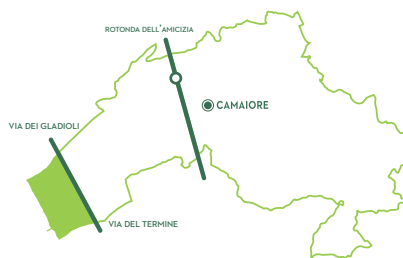

COMUNE DI CAMAIORE

CAMAIORE

LA RACCOLTA DIFFERENZIATA PORTA A PORTA

UTENZE DOMESTICHE

UTENZE DOMESTICHE	LUN	MAR	MER	GIO	VEN	SAB	DOM	
ORGANICO		●				●		
VETRO OGNI 15 GIORNI*				●*				
CARTA, CARTONE TETRAPAK			●					
MULTIMATERIALE					●			
RUR (RIFIUTO URBANO RESIDUO)	●							

SERVIZIO MATTUTINO

- Lo svolgimento del servizio di raccolta verrà effettuato dalle ore 7:00 alle ore 13:00.
- L'esposizione deve avvenire mezz'ora prima dell'ora di inizio del servizio di raccolta.

GRUPPO
RETIAMBIENTE

WWW.ERSU.IT

NUMERO VERDE 800 942540

ERSUAMBIENTE

LIDO DI CAMAIORE

UTENZE DOMESTICHE tra il Lido e l'asse immaginario compreso tra Via del Termine e Via dei Gladioli (assieme a Via Brancola e Via Tulipani); all'interno di quest'area di raccolta sono compresi anche i rientri a fondo chiuso che si affacciano sulle strade sopraindicate, oltre a Via Novara, Via Custoza, Via delle Quete, Via della Pace, Via Italica fino al numero civico n. 189, Via del Paduletto fino al n. civico 28, Via F.lli Rosselli fino al civico n. 80 e Via Arginvecchio fino all'intersezione con Via dei Gladioli.

PORTAPPORTA

LA RACCOLTA DIFFERENZIATA È ANCORA PIÙ SEMPLICE

- > RICEVI LE NOTIFICHE DEL TUO CALENDARIO PORTA A PORTA
- > PRENOTA SERVIZI
- > SEGNA LA ABBANDONI
- > CONSULTA IL RIFIUTARIO