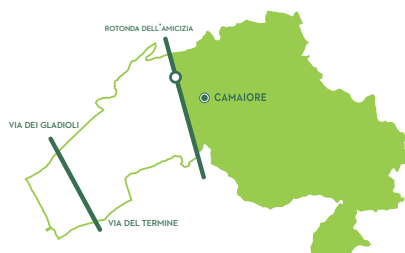

COMUNE DI CAMAIORE

CAMAIORE

LA RACCOLTA DIFFERENZIATA PORTA A PORTA

UTENZE COMMERCIALI

Ersu INNOVAZIONE E AMBIENTE	LUN	MAR	MER	GIO	VEN	SAB	DOM	
ORGANICO		●		●		●		
VETRO	●			●				
CARTA, CARTONE TETRAPAK	●		●			●		
MULTIMATERIALE		●			●			
RUR (RIFIUTO URBANO RESIDUO)	●			●				

SERVIZIO MATTUTINO

- Lo svolgimento del servizio di raccolta verrà effettuato dalle ore 7:00 alle ore 13:00.
- L'esposizione deve avvenire mezz'ora prima dell'ora di inizio del servizio di raccolta.

GRUPPO
RETIAMBIENTE

WWW.ERSU.IT

NUMERO VERDE 800 942540

ERSUAMBIENTE

COLLINE DI CAMAIORE

UTENZE COMMERCIALI comprese nella porzione di territorio che va dalla Rotonda dell'Amicizia (Via Belvedere esclusa) sino al Centro Storico; nonché le zone di Frati, Sterpi, Vado, Montebello, Borgovecchio, Fondi, Carignoni, Antichi, Silerchie, Misciano, oltre alle frazioni collinari di Casoli, Fibbiella, Fibbiano, Gombitelli, (passo del Lucese), Greppolungo, Lombrici, Marignana, Metato, Migliano, Montemagno, Nocchi, Orbicciano, Pedona, Pieve di Camaione, Pontemazzori, Santa Maria Albiano, Torcigliano e Valpromaro.

PORTAPPORTA
LA RACCOLTA DIFFERENZIATA È ANCORA PIÙ SEMPLICE

- > RICEVI LE NOTIFICHE DEL TUO CALENDARIO PORTA A PORTA
- > PRENOTA SERVIZI
- > SEGNA LA ABBANDONI
- > CONSULTA IL RIFIUTARIO

AZIENDA CERTIFICATA