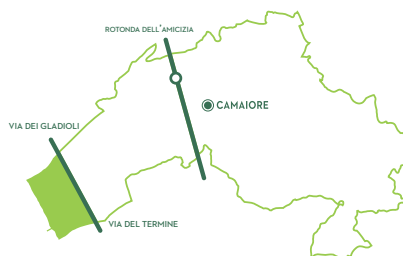

COMUNE DI CAMAIORE

CAMAIORE

LA RACCOLTA DIFFERENZIATA PORTA A PORTA

UTENZE DOMESTICHE

 Ersu INNOVAZIONE E AMBIENTE	LUN	MAR	MER	GIO	VEN	SAB	DOM	
ORGANICO		●				●		
VETRO OGNI 15 GIORNI*				●*				
CARTA, CARTONE TETRAPAK			●					
MULTIMATERIALE					●			
RUR (RIFIUTO URBANO RESIDUO)	●							

SERVIZIO MATTUTINO

- Lo svolgimento del servizio di raccolta verrà effettuato dalle ore 7:00 alle ore 13:00.
- L'esposizione deve avvenire mezz'ora prima dell'ora di inizio del servizio di raccolta.

LIDO DI CAMAIORE

UTENZE DOMESTICHE tra il Lido e l'asse immaginario compreso tra Via del Termine e Via dei Gladioli (assieme a Via Brancola e Via Tulipani); all'interno di quest'area di raccolta sono compresi anche i rientri a fondo chiuso che si affacciano sulle strade sopraindicate, oltre a Via Novara, Via Custoza, Via delle Quete, Via della Pace, Via Italica fino al numero civico n. 189, Via del Paduletto fino al n. civico 28, Via F.lli Rosselli fino al civico n. 80 e Via Arginvecchio fino all'intersezione con Via dei Gladioli.