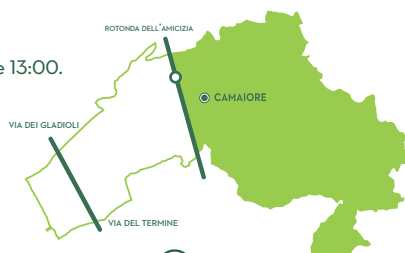

COMUNE DI CAMAIORE

CAMAIORE

LA RACCOLTA DIFFERENZIATA PORTA A PORTA

UTENZE DOMESTICHE

	LUN	MAR	MER	GIO	VEN	SAB	DOM	
ORGANICO		●				●		
VETRO <small>OGNI 15 GIORNI*</small>				●				
CARTA, CARTONE TETRAPAK			●					
MULTIMATERIALE					●			
RUR (RIFIUTO URBANO RESIDUO)	●							

SERVIZIO MATTUTINO

- Lo svolgimento del servizio di raccolta verrà effettuato dalle ore 7:00 alle ore 13:00.
- La raccolta presso le Utenze Domestiche ubicate nelle seguenti vie: Piazza XXIX Maggio, Via Vittorio Emanuele, via XX Settembre, Piazza San Bernardino, Piazza Diaz e Via IV Novembre avrà luogo alle ore 8:30

CENTRO STORICO E COLLINE DI CAMAIORE

UTENZE DOMESTICHE comprese nella porzione di territorio che va dalla Rotonda dell'Amicizia (Via Belvedere esclusa) sino al Centro Storico; nonché le zone di Frati, Sterpi, Vado, Montebello, Borgovecchio, Fondi, Carignoni, Antichi, Silerchie, Misciano, oltre alle frazioni collinari di Casoli, Fibbiella, Fibbiano, Gombitelli, (passo del Lucese), Greppolungo, Lombrici, Marignana, Metato, Migliano, Montemagno, Nocchi, Orbicciano, Pedona, Pieve di Camaiore, Pontemazzori, Santa Maria Albiano, Torcigliano e Valpromaro.