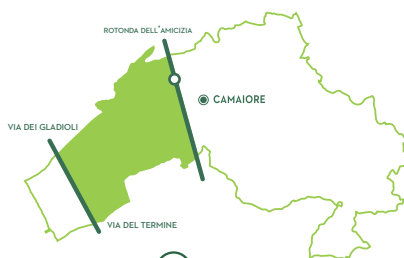

COMUNE DI CAMAIORE

CAMAIORE

LA RACCOLTA DIFFERENZIATA PORTA A PORTA

UTENZE DOMESTICHE

 Ersu INNOVAZIONE E AMBIENTE	LUN	MAR	MER	GIO	VEN	SAB	DOM	
ORGANICO		●				●		
VETRO <small>OGNI 15 GIORNI*</small>				●				
CARTA, CARTONE TETRAPAK			●					
MULTIMATERIALE					●			
RUR (RIFIUTO URBANO RESIDUO)	●							

TERRE DI CAMAIORE

UTENZE DOMESTICHE comprese nella porzione di territorio che va da Via dei Gladioli a Via del Termine (escluse) sino ad arrivare alla Rotonda dell'Amicizia (inclusa Via Belvedere). Sono incluse la Via Italica dal n. 191, Via del Paduletto dal n. 30, Via F.lli Rosselli dal n. 82, Via Argivecchio, dall'incrocio con Via Gladioli, direzione Nord. All'interno di questa zona si trovano anche le frazioni di Capezzano Pianore, Rotaio, Monteggiori, Santa Lucia, La Culla e la zona industriale delle Bocchette.