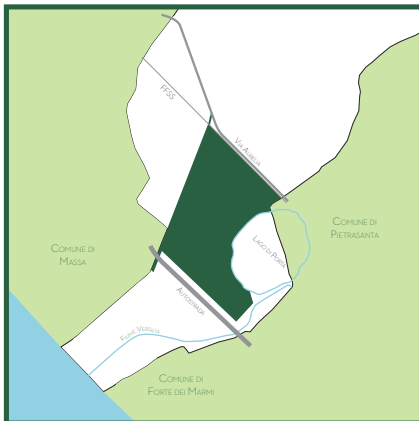

## RACCOLTA DOMICILIARE DEL VERDE

### LUNEDÌ

- 1) Viale Marina
- 2) Viale IV Novembre
- 3) Viale Gramsci
- 4) Via Germelli
- 5) Via Del Freo
- 6) Piazza Maccari
- 7) Via Dante Alighieri
- 8) Via Tassoni
- 9) Via delle Pinete
- 10) Via S. Giuseppe Artigiano
- 11) Via delle Cateratte
- 12) Via Don Bardini
- 13) Via Baldini
- 14) Via Rosselli
- 15) Via Grillotti
- 16) Via Matteotti
- 17) Via Giorgini
- 18) Via Giulio Cesare
- 19) Via Don Nando
- 20) Via l' Aretino

### MARTEDÌ

- 1) Via Marietta
- 2) Via Pardini
- 3) Via della Croce
- 4) Via Foce Morta
- 5) Via Bravin
- 6) Via Camicce
- 7) Via Cacciatori
- 8) Via Grillotti
- 9) Via Cervi
- 10) Via Giusti
- 11) Via Cipressi

### MERCOLEDÌ

- 1) Via Marina
- 2) Via 2 Giugno
- 3) Via 1° Maggio
- 4) Via 25 Aprile
- 5) Via Bregoscia
- 6) Via delle Prade
- 7) Via Silcia
- 8) Via del Conte
- 9) Piazza Marina Verde
- 10) Via del Nespolo
- 11) Via dello Stadio
- 12) Via del Pero
- 13) Via della Stazione
- 14) Via della Renella
- 15) Via del Lago
- 16) Via Paolini
- 17) Via Vecchia Romana Est