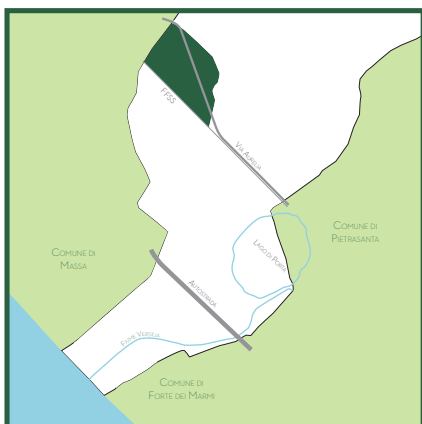

COMUNE DI MONTIGNOSO

RACCOLTA DOMICILIARE DEL VERDE

LUNEDÌ

- 1) Viale Marina
- 2) Viale IV Novembre
- 3) Viale Gramsci
- 4) Via Germelli
- 5) Via Del Freo
- 6) Piazza Maccari
- 7) Via Dante Alighieri
- 8) Via Tassoni
- 9) Via delle Pinete
- 10) Via S. Giuseppe Artigiano
- 11) Via delle Cateratte
- 12) Via Don Bardini
- 13) Via Baldini
- 14) Via Rosselli
- 15) Via Grillotti
- 16) Via Matteotti
- 17) Via Giorgini
- 18) Via Giulio Cesare
- 19) Via Don Nando
- 20) Via l' Aretino

MARTEDÌ

- 1) Via Marietta
- 2) Via Pardini
- 3) Via della Croce
- 4) Via Foce Morta
- 5) Via Bravin
- 6) Via Camicce
- 7) Via Cacciatori
- 8) Via Grillotti
- 9) Via Cervi
- 10) Via Giusti
- 11) Via Cipressi

MERCOLEDÌ

- 1) Via Marina
- 2) Via 2 Giugno
- 3) Via 1° Maggio
- 4) Via 25 Aprile
- 5) Via Bregoscia
- 6) Via delle Prade
- 7) Via Silcia
- 8) Via del Conte
- 9) Piazza Marina Verde
- 10) Via del Nespolo
- 11) Via dello Stadio
- 12) Via del Pero
- 13) Via della Stazione
- 14) Via della Renella
- 15) Via del Lago
- 16) Via Paolini
- 17) Via Vecchia Romana Est

GIOVEDÌ

- | | |
|-----------------------------|-----------------------|
| 1) Via Confine con Massa | 11) Via Traversa |
| 2) Via Numero Uno | 12) Via Giannotti |
| 3) Via Acquala | 13) Via Casola |
| 4) Via Marina | 14) Via Licciana |
| 5) Via Vecchia Romana Ovest | 15) Via Rosi |
| 6) Via Parlascio | 16) Via Petracchi |
| 7) Via Tresana | 17) Via Zeri |
| 8) Via Marchini | 18) Via Mulazzo |
| 9) Via Comano | 19) Via del Cervaiolo |
| 10) Via Acqualunga | |