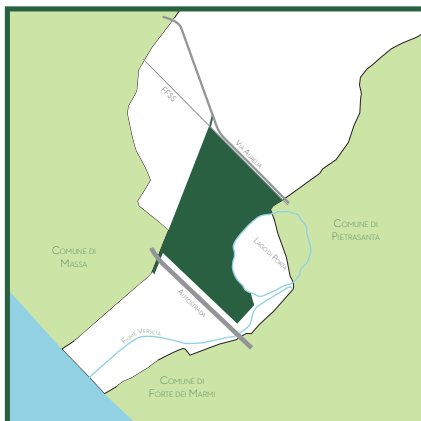

COMUNE DI MONTIGNOSO

RACCOLTA DOMICILIARE DEL VERDE

LUNEDÌ

- 1) Viale Marina
- 2) Viale IV Novembre
- 3) Viale Gramsci
- 4) Via Germelli
- 5) Via Del Freo
- 6) Piazza Maccari
- 7) Via Dante Alighieri
- 8) Via Tassoni
- 9) Via delle Pinete
- 10) Via S. Giuseppe Artigiano
- 11) Via delle Cateratte
- 12) Via Don Bardini
- 13) Via Baldini
- 14) Via Rosselli
- 15) Via Grillotti
- 16) Via Matteotti
- 17) Via Giorgini
- 18) Via Giulio Cesare
- 19) Via Don Nando
- 20) Via l' Aretino

MARTEDÌ

- 1) Via Marietta
- 2) Via Pardini
- 3) Via della Croce
- 4) Via Foce Morta
- 5) Via Bravin
- 6) Via Camicce
- 7) Via Cacciatori
- 8) Via Grillotti
- 9) Via Cervi
- 10) Via Giusti
- 11) Via Cipressi

MERCOLEDÌ

- 1) Via Marina
- 2) Via 2 Giugno
- 3) Via 1° Maggio
- 4) Via 25 Aprile
- 5) Via Bregoscia
- 6) Via delle Prade
- 7) Via Silcia
- 8) Via del Conte
- 9) Piazza Marina Verde
- 10) Via del Nespolo
- 11) Via dello Stadio
- 12) Via del Pero
- 13) Via della Stazione
- 14) Via della Renella
- 15) Via del Lago
- 16) Via Paolini
- 17) Via Vecchia Romana Est

GIOVEDÌ

- | | |
|-----------------------------|-----------------------|
| 1) Via Confine con Massa | 11) Via Traversa |
| 2) Via Numero Uno | 12) Via Giannotti |
| 3) Via Acquala | 13) Via Casola |
| 4) Via Marina | 14) Via Licciana |
| 5) Via Vecchia Romana Ovest | 15) Via Rosi |
| 6) Via Parlascio | 16) Via Petracchi |
| 7) Via Tresana | 17) Via Zeri |
| 8) Via Marchini | 18) Via Mulazzo |
| 9) Via Comano | 19) Via del Cervaiolo |
| 10) Via Acqualunga | |