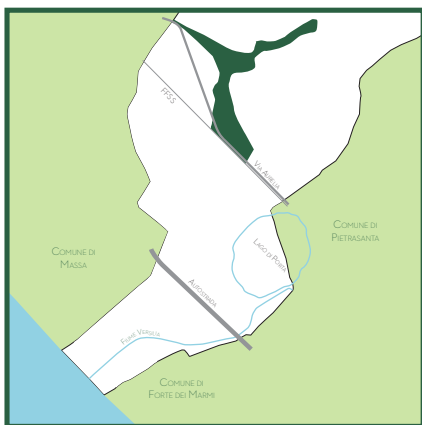

SABATO

1) Via Garbuio	11) Via Fondaccio
2) Via Piedimonte	12) Via Resistenza
3) Via Scorrimento	
4) Via Solco	13) Via Cozzanello*
5) Via Santa Maria	14) Via Acquarella*
6) Via Corniolo	15) Via Gianfranceschi*
7) Via Teatro	
8) Via Gori	
9) Via Balone	
10) Via Roma	

* Gli utenti residenti in queste strade devono esporre i sacchi presso la falegnameria Panariello.

WWW.ERSU.IT