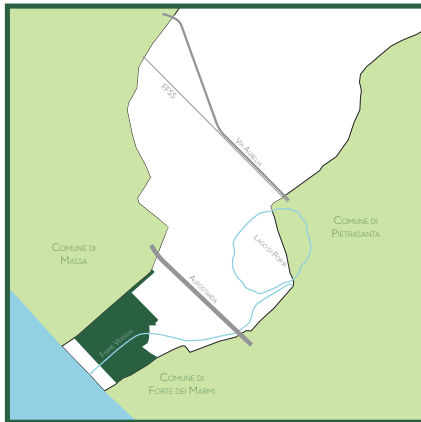

COMUNE DI MONTIGNOSO

RACCOLTA DOMICILIARE DEL VERDE

LUNEDÌ

- 1) Viale Marina
- 2) Viale IV Novembre
- 3) Viale Gramsci
- 4) Via Germelli
- 5) Via Del Freo
- 6) Piazza Maccari
- 7) Via Dante Alighieri
- 8) Via Tassoni
- 9) Via delle Pinete
- 10) Via S. Giuseppe Artigiano
- 11) Via delle Cateratte
- 12) Via Don Bardini
- 13) Via Baldini
- 14) Via Rosselli
- 15) Via Grillotti
- 16) Via Matteotti
- 17) Via Giorgini
- 18) Via Giulio Cesare
- 19) Via Don Nando
- 20) Via l' Aretino

MARTEDÌ

- 1) Via Marietta
- 2) Via Pardini
- 3) Via della Croce
- 4) Via Foce Morta
- 5) Via Bravin
- 6) Via Camicce
- 7) Via Cacciatori
- 8) Via Grillotti
- 9) Via Cervi
- 10) Via Giusti
- 11) Via Cipressi

MERCOLEDÌ

- 1) Via Marina
- 2) Via 2 Giugno
- 3) Via 1° Maggio
- 4) Via 25 Aprile
- 5) Via Bregoscia
- 6) Via delle Prade
- 7) Via Silcia
- 8) Via del Conte
- 9) Piazza Marina Verde
- 10) Via del Nespolo
- 11) Via dello Stadio
- 12) Via del Pero
- 13) Via della Stazione
- 14) Via della Renella
- 15) Via del Lago
- 16) Via Paolini
- 17) Via Vecchia Romana Est

GIOVEDÌ

- | | |
|-----------------------------|-----------------------|
| 1) Via Confine con Massa | 11) Via Traversa |
| 2) Via Numero Uno | 12) Via Giannotti |
| 3) Via Acquala | 13) Via Casola |
| 4) Via Marina | 14) Via Licciana |
| 5) Via Vecchia Romana Ovest | 15) Via Rosi |
| 6) Via Parlascio | 16) Via Petracchi |
| 7) Via Tresana | 17) Via Zeri |
| 8) Via Marchini | 18) Via Mulazzo |
| 9) Via Comano | 19) Via del Cervaiolo |
| 10) Via Acqualunga | |