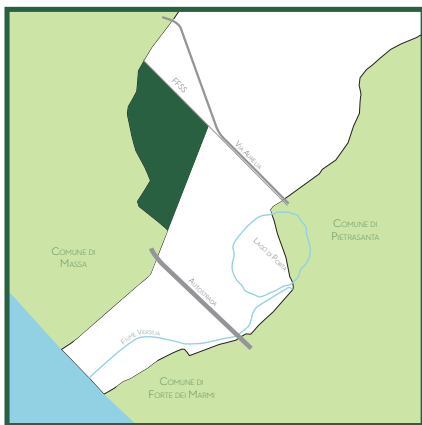

COMUNE DI MONTIGNOSO

RACCOLTA DOMICILIARE DEL VERDE

LUNEDÌ

- 1) Viale Marina
- 2) Viale IV Novembre
- 3) Viale Gramsci
- 4) Via Germelli
- 5) Via Del Freo
- 6) Piazza Maccari
- 7) Via Dante Alighieri
- 8) Via Tassoni
- 9) Via delle Pinete
- 10) Via S. Giuseppe Artigiano
- 11) Via delle Cateratte
- 12) Via Don Bardini
- 13) Via Baldini
- 14) Via Rosselli
- 15) Via Grillotti
- 16) Via Matteotti
- 17) Via Giorgini
- 18) Via Giulio Cesare
- 19) Via Don Nando
- 20) Via l' Aretino

MARTEDÌ

- 1) Via Marietta
- 2) Via Pardini
- 3) Via della Croce
- 4) Via Foce Morta
- 5) Via Bravin
- 6) Via Camicce
- 7) Via Cacciatori
- 8) Via Grillotti
- 9) Via Cervi
- 10) Via Giusti
- 11) Via Cipressi

MERCOLEDÌ

- 1) Via Marina
- 2) Via 2 Giugno
- 3) Via 1° Maggio
- 4) Via 25 Aprile
- 5) Via Bregoscia
- 6) Via delle Prade
- 7) Via Silcia
- 8) Via del Conte
- 9) Piazza Marina Verde
- 10) Via del Nespolo
- 11) Via dello Stadio
- 12) Via del Pero
- 13) Via della Stazione
- 14) Via della Renella
- 15) Via del Lago
- 16) Via Paolini
- 17) Via Vecchia Romana Est

GIOVEDÌ

- | | |
|-----------------------------|-----------------------|
| 1) Via Confine con Massa | 11) Via Traversa |
| 2) Via Numero Uno | 12) Via Giannotti |
| 3) Via Acquala | 13) Via Casola |
| 4) Via Marina | 14) Via Licciana |
| 5) Via Vecchia Romana Ovest | 15) Via Rosi |
| 6) Via Parlascio | 16) Via Petracchi |
| 7) Via Tresana | 17) Via Zeri |
| 8) Via Marchini | 18) Via Mulazzo |
| 9) Via Comano | 19) Via del Cervaiolo |
| 10) Via Acqualunga | |