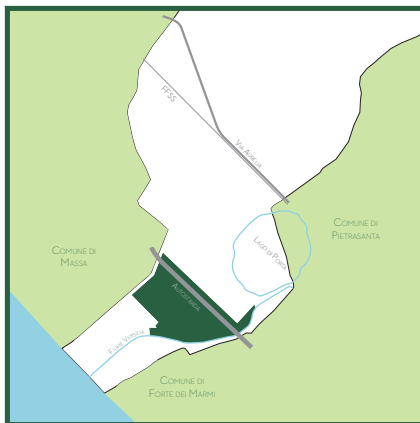

COMUNE DI MONTIGNOSO

RACCOLTA DOMICILIARE DEL VERDE

LUNEDÌ

- 1) Viale Marina
- 2) Viale IV Novembre
- 3) Viale Gramsci
- 4) Via Germelli
- 5) Via Del Freo
- 6) Piazza Maccari
- 7) Via Dante Alighieri
- 8) Via Tassoni
- 9) Via delle Pinete
- 10) Via S. Giuseppe Artigiano
- 11) Via delle Cateratte
- 12) Via Don Bardini
- 13) Via Baldini
- 14) Via Rosselli
- 15) Via Grillotti
- 16) Via Matteotti
- 17) Via Giorgini
- 18) Via Giulio Cesare
- 19) Via Don Nando
- 20) Via l' Aretino

MARTEDÌ

- 1) Via Marietta
- 2) Via Pardini
- 3) Via della Croce
- 4) Via Foce Morta
- 5) Via Bravin
- 6) Via Camicce
- 7) Via Cacciatori
- 8) Via Grillotti
- 9) Via Cervi
- 10) Via Giusti
- 11) Via Cipressi

MERCOLEDÌ

- 1) Via Marina
- 2) Via 2 Giugno
- 3) Via 1° Maggio
- 4) Via 25 Aprile
- 5) Via Bregoscia
- 6) Via delle Prade
- 7) Via Silcia
- 8) Via del Conte
- 9) Piazza Marina Verde
- 10) Via del Nespolo
- 11) Via dello Stadio
- 12) Via del Pero
- 13) Via della Stazione
- 14) Via della Renella
- 15) Via del Lago
- 16) Via Paolini
- 17) Via Vecchia Romana Est

GIOVEDÌ

- 1) Via Confine con Massa
- 2) Via Numero Uno
- 3) Via Acquala
- 4) Via Marina
- 5) Via Vecchia Romana Ovest
- 6) Via Parlascio
- 7) Via Tresana
- 8) Via Marchini
- 9) Via Comano
- 10) Via Acqualunga
- 11) Via Traversa
- 12) Via Giannotti
- 13) Via Casola
- 14) Via Licciana
- 15) Via Rosi
- 16) Via Petracchi
- 17) Via Zeri
- 18) Via Mulazzo
- 19) Via del Cervaiolo