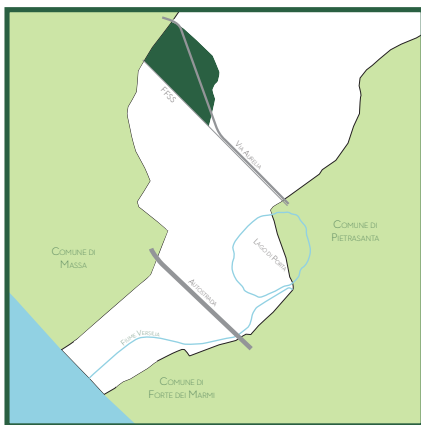

COMUNE DI MONTIGNOSO

RACCOLTA DOMICILIARE DEL VERDE

LUNEDÌ

- 1) Viale Marina
- 2) Viale IV Novembre
- 3) Viale Gramsci
- 4) Via Germelli
- 5) Via Del Freo
- 6) Piazza Maccari
- 7) Via Dante Alighieri
- 8) Via Tassoni
- 9) Via delle Pinete
- 10) Via S. Giuseppe Artigiano
- 11) Via delle Cateratte
- 12) Via Don Bardini
- 13) Via Baldini
- 14) Via Rosselli
- 15) Via Grillotti
- 16) Via Matteotti
- 17) Via Giorgini
- 18) Via Giulio Cesare
- 19) Via Don Nando
- 20) Via l' Aretino

MARTEDÌ

- 1) Via Marietta
- 2) Via Pardini
- 3) Via della Croce
- 4) Via Foce Morta
- 5) Via Bravin
- 6) Via Camicce
- 7) Via Cacciatori
- 8) Via Grillotti
- 9) Via Cervi
- 10) Via Giusti
- 11) Via Cipressi

MERCOLEDÌ

- 1) Via Marina
- 2) Via 2 Giugno
- 3) Via 1° Maggio
- 4) Via 25 Aprile
- 5) Via Bregoscia
- 6) Via delle Prade
- 7) Via Silcia
- 8) Via del Conte
- 9) Piazza Marina Verde
- 10) Via del Nespolo
- 11) Via dello Stadio
- 12) Via del Pero
- 13) Via della Stazione
- 14) Via della Renella
- 15) Via del Lago
- 16) Via Paolini
- 17) Via Vecchia Romana Est

GIOVEDÌ

- 1) Via Confine con Massa
- 2) Via Numero Uno
- 3) Via Acquala
- 4) Via Marina
- 5) Via Vecchia Romana Ovest
- 6) Via Parlascio
- 7) Via Tresana
- 8) Via Marchini
- 9) Via Comano
- 10) Via Acqualunga
- 11) Via Traversa
- 12) Via Giannotti
- 13) Via Casola
- 14) Via Licciana
- 15) Via Rosi
- 16) Via Petracchi
- 17) Via Zeri
- 18) Via Mulazzo
- 19) Via del Cervaiolo