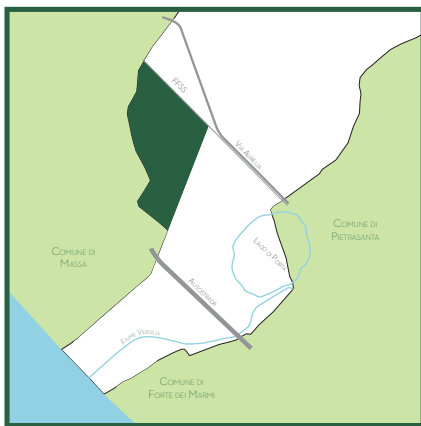

COMUNE DI MONTIGNOSO

RACCOLTA DOMICILIARE DEL VERDE

LUNEDÌ

- 1) Viale Marina
- 2) Viale IV Novembre
- 3) Viale Gramsci
- 4) Via Germelli
- 5) Via Del Freo
- 6) Piazza Maccari
- 7) Via Dante Alighieri
- 8) Via Tassoni
- 9) Via delle Pinete
- 10) Via S. Giuseppe Artigiano
- 11) Via delle Cateratte
- 12) Via Don Bardini
- 13) Via Baldini
- 14) Via Rosselli
- 15) Via Grillotti
- 16) Via Matteotti
- 17) Via Giorgini
- 18) Via Giulio Cesare
- 19) Via Don Nando
- 20) Via l' Aretino

MARTEDÌ

- 1) Via Marietta
- 2) Via Pardini
- 3) Via della Croce
- 4) Via Foce Morta
- 5) Via Bravin
- 6) Via Camicce
- 7) Via Cacciatori
- 8) Via Grillotti
- 9) Via Cervi
- 10) Via Giusti
- 11) Via Cipressi

MERCOLEDÌ

- 1) Via Marina
- 2) Via 2 Giugno
- 3) Via 1° Maggio
- 4) Via 25 Aprile
- 5) Via Bregoscia
- 6) Via delle Prade
- 7) Via Silcia
- 8) Via del Conte
- 9) Piazza Marina Verde
- 10) Via del Nespolo
- 11) Via dello Stadio
- 12) Via del Pero
- 13) Via della Stazione
- 14) Via della Renella
- 15) Via del Lago
- 16) Via Paolini
- 17) Via Vecchia Romana Est

GIOVEDÌ

- 1) Via Confine con Massa
- 2) Via Numero Uno
- 3) Via Acquala
- 4) Via Marina
- 5) Via Vecchia Romana Ovest
- 6) Via Parlascio
- 7) Via Tresana
- 8) Via Marchini
- 9) Via Comano
- 10) Via Acqualunga
- 11) Via Traversa
- 12) Via Giannotti
- 13) Via Casola
- 14) Via Licciana
- 15) Via Rosi
- 16) Via Petracchi
- 17) Via Zeri
- 18) Via Mulazzo
- 19) Via del Cervaiolo