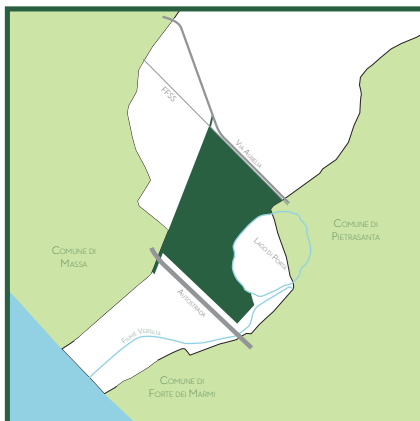

COMUNE DI MONTIGNOSO

RACCOLTA DOMICILIARE DEL VERDE

LUNEDÌ

- 1) Viale Marina
- 2) Viale IV Novembre
- 3) Viale Gramsci
- 4) Via Germelli
- 5) Via Del Freo
- 6) Piazza Maccari
- 7) Via Dante Alighieri
- 8) Via Tassoni
- 9) Via delle Pinete
- 10) Via S. Giuseppe Artigiano
- 11) Via delle Cateratte
- 12) Via Don Bardini
- 13) Via Baldini
- 14) Via Rosselli
- 15) Via Grillotti
- 16) Via Matteotti
- 17) Via Giorgini
- 18) Via Giulio Cesare
- 19) Via Don Nando
- 20) Via l' Aretino

MARTEDÌ

- 1) Via Marietta
- 2) Via Pardini
- 3) Via della Croce
- 4) Via Foce Morta
- 5) Via Bravin
- 6) Via Camicce
- 7) Via Cacciatori
- 8) Via Grillotti
- 9) Via Cervi
- 10) Via Giusti
- 11) Via Cipressi

MERCOLEDÌ

- 1) Via Marina
- 2) Via 2 Giugno
- 3) Via 1° Maggio
- 4) Via 25 Aprile
- 5) Via Bregoscia
- 6) Via delle Prade
- 7) Via Silcia
- 8) Via del Conte
- 9) Piazza Marina Verde
- 10) Via del Nespolo
- 11) Via dello Stadio
- 12) Via del Pero
- 13) Via della Stazione
- 14) Via della Renella
- 15) Via del Lago
- 16) Via Paolini
- 17) Via Vecchia Romana Est

GIOVEDÌ

- 1) Via Confine con Massa
- 2) Via Numero Uno
- 3) Via Acquala
- 4) Via Marina
- 5) Via Vecchia Romana Ovest
- 6) Via Parlascio
- 7) Via Tresana
- 8) Via Marchini
- 9) Via Comano
- 10) Via Acqualunga
- 11) Via Traversa
- 12) Via Giannotti
- 13) Via Casola
- 14) Via Licciana
- 15) Via Rosi
- 16) Via Petracchi
- 17) Via Zeri
- 18) Via Mulazzo
- 19) Via del Cervaiolo