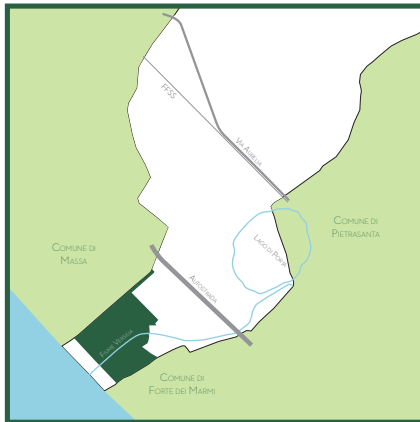

COMUNE DI MONTIGNOSO

RACCOLTA DOMICILIARE DEL VERDE

LUNEDÌ

- 1) Viale Marina
- 2) Viale IV Novembre
- 3) Viale Gramsci
- 4) Via Germelli
- 5) Via Del Freo
- 6) Piazza Maccari
- 7) Via Dante Alighieri
- 8) Via Tassoni
- 9) Via delle Pinete
- 10) Via S. Giuseppe Artigiano
- 11) Via delle Cateratte
- 12) Via Don Bardini
- 13) Via Baldini
- 14) Via Rosselli
- 15) Via Grillotti
- 16) Via Matteotti
- 17) Via Giorgini
- 18) Via Giulio Cesare
- 19) Via Don Nando
- 20) Via l' Aretino

MARTEDÌ

- 1) Via Marietta
- 2) Via Pardini
- 3) Via della Croce
- 4) Via Foce Morta
- 5) Via Bravin
- 6) Via Camicce
- 7) Via Cacciatori
- 8) Via Grillotti
- 9) Via Cervi
- 10) Via Giusti
- 11) Via Cipressi

MERCOLEDÌ

- 1) Via Marina
- 2) Via 2 Giugno
- 3) Via 1° Maggio
- 4) Via 25 Aprile
- 5) Via Bregoscia
- 6) Via delle Prade
- 7) Via Silcia
- 8) Via del Conte
- 9) Piazza Marina Verde
- 10) Via del Nespolo
- 11) Via dello Stadio
- 12) Via del Pero
- 13) Via della Stazione
- 14) Via della Renella
- 15) Via del Lago
- 16) Via Paolini
- 17) Via Vecchia Romana Est

GIOVEDÌ

- 1) Via Confine con Massa
- 2) Via Numero Uno
- 3) Via Acquala
- 4) Via Marina
- 5) Via Vecchia Romana Ovest
- 6) Via Parlascio
- 7) Via Tresana
- 8) Via Marchini
- 9) Via Comano
- 10) Via Acqualunga
- 11) Via Traversa
- 12) Via Giannotti
- 13) Via Casola
- 14) Via Licciana
- 15) Via Rosi
- 16) Via Petracchi
- 17) Via Zeri
- 18) Via Mulazzo
- 19) Via del Cervaiolo