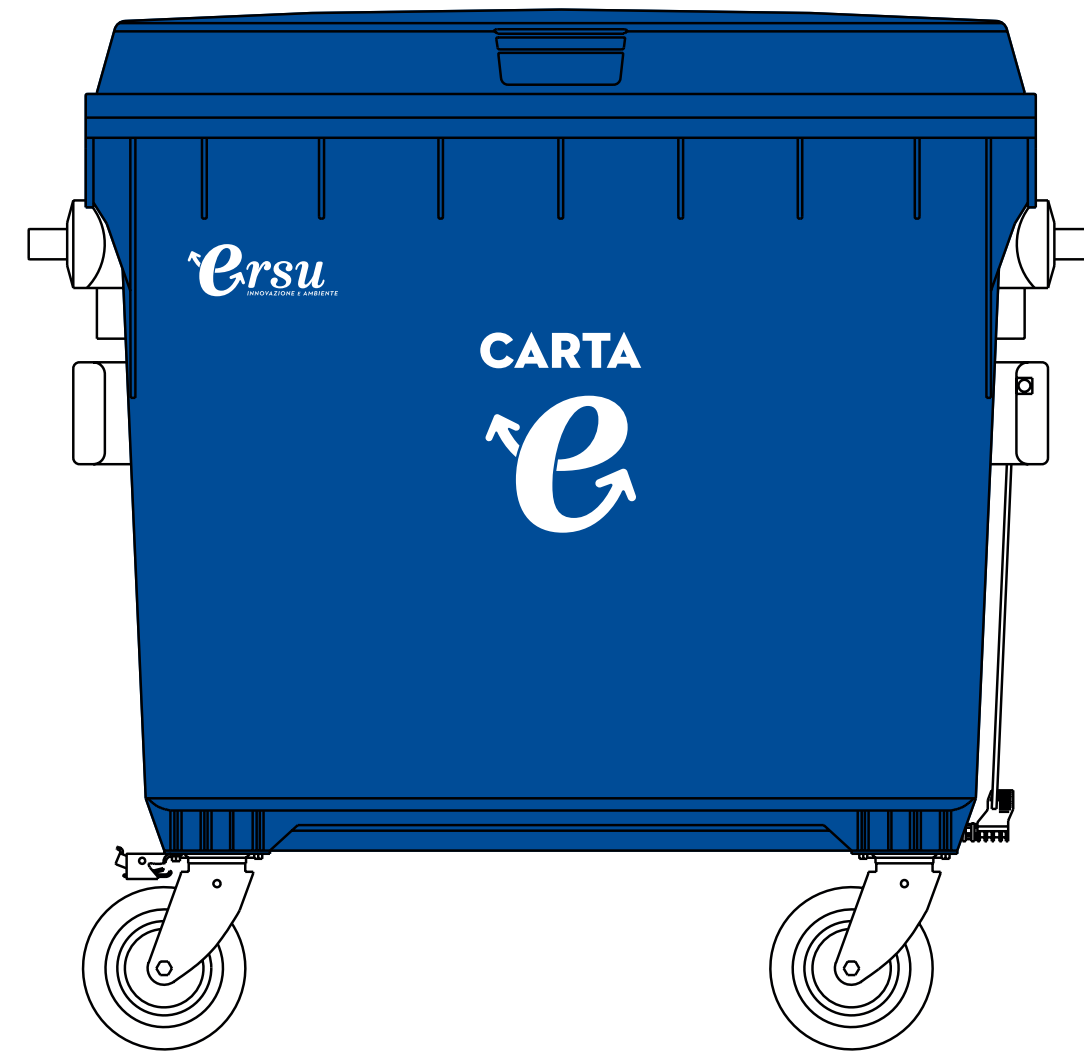

1100 lt

* Le stampe sono in proporzione con le dimensioni medie dei contenitori. Distanze e dimensioni definitive saranno calcolate in base al contenitore scelto