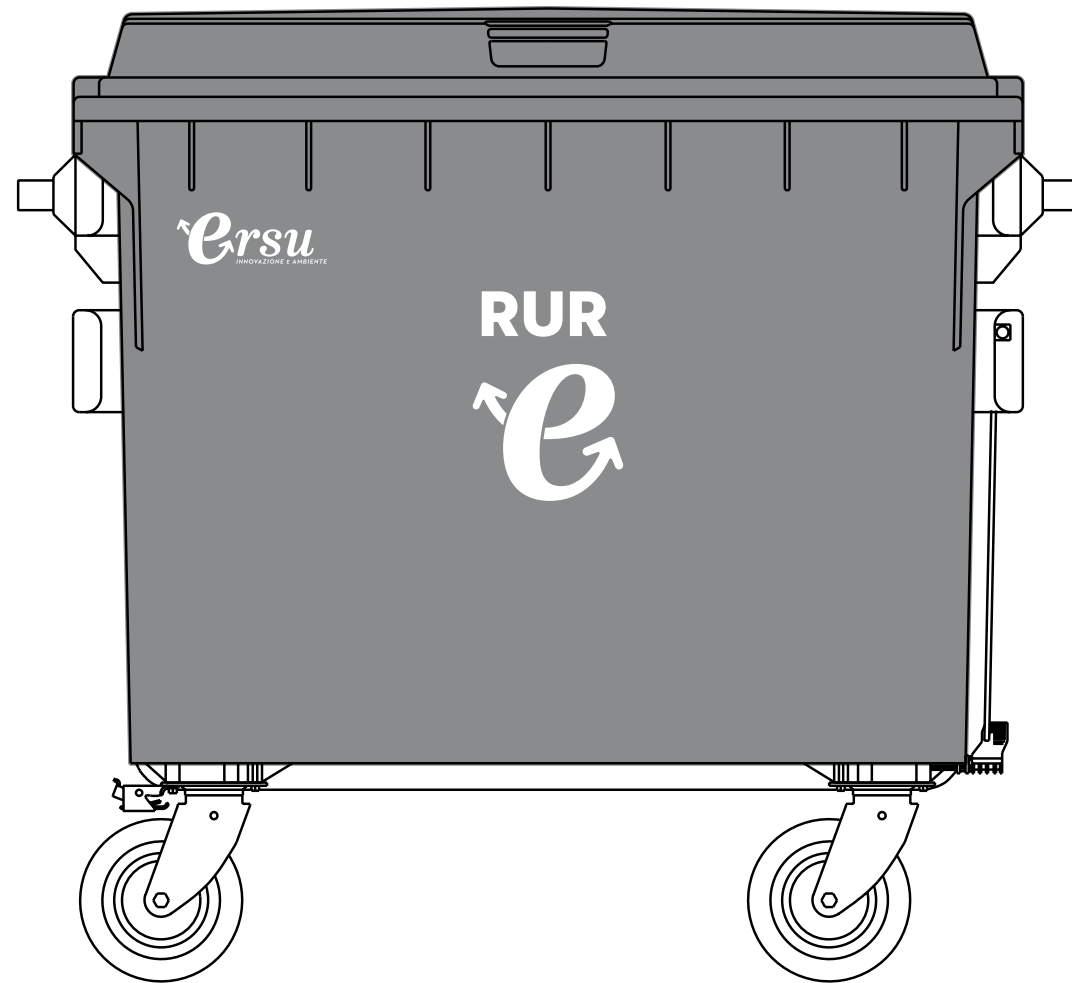

RUR

Colore Contenitore > RAL 7040
Colore Stampa > Bianco (o nero. Da valutare su campione)*

660 lt