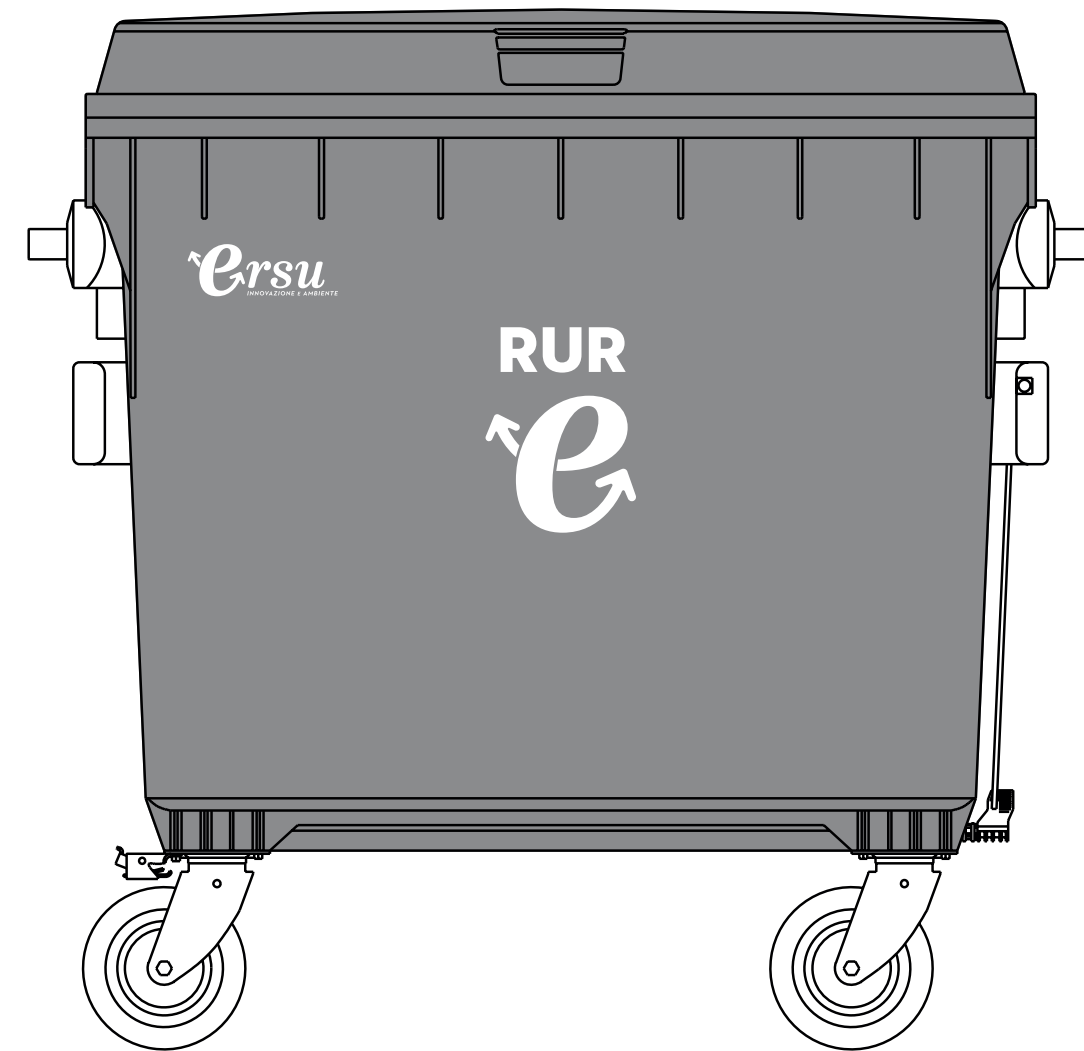

1100 lt

* Le stampe sono in proporzione con le dimensioni medie dei contenitori. Distanze e dimensioni definitive saranno calcolate in base al contenitore scelto