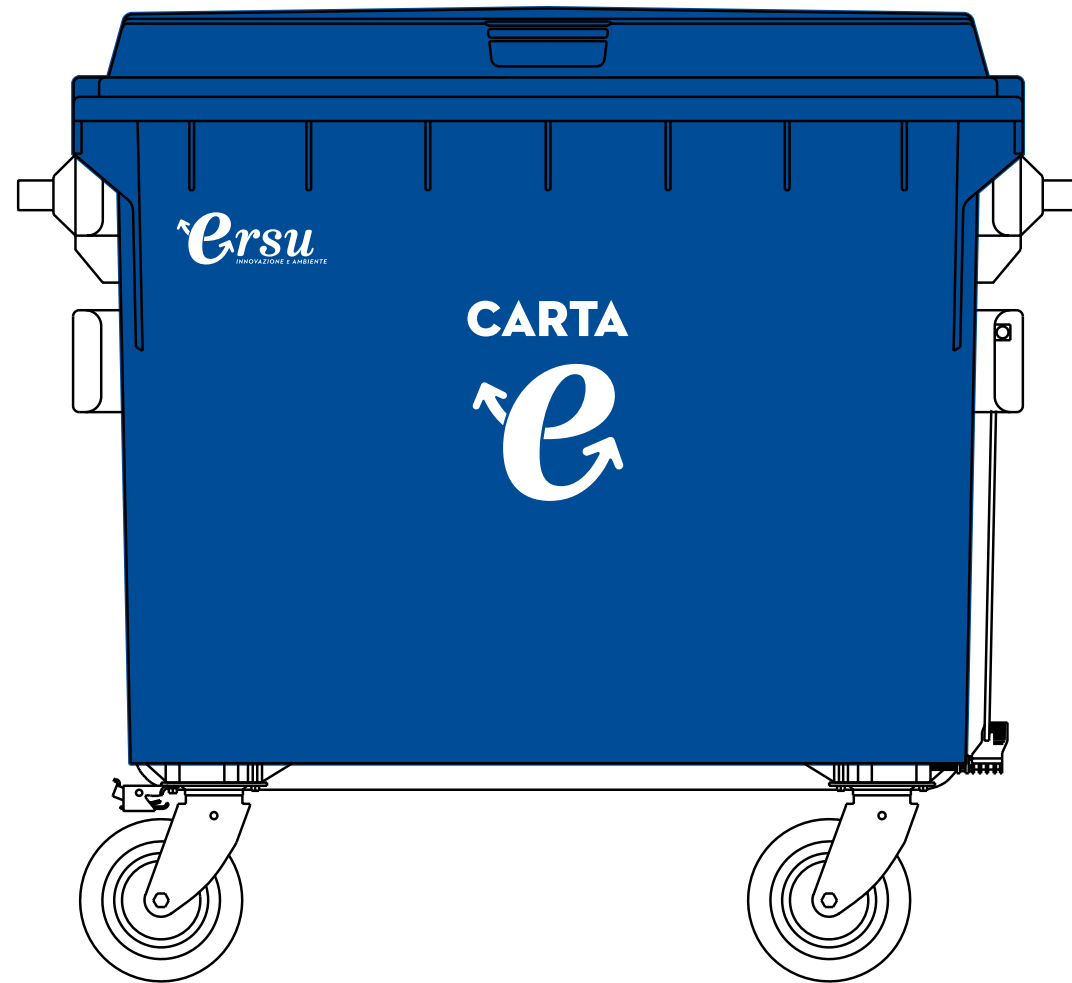

CARTA

Colore Contenitore > RAL 5017
Colore Stampa > Bianco*

660 lt