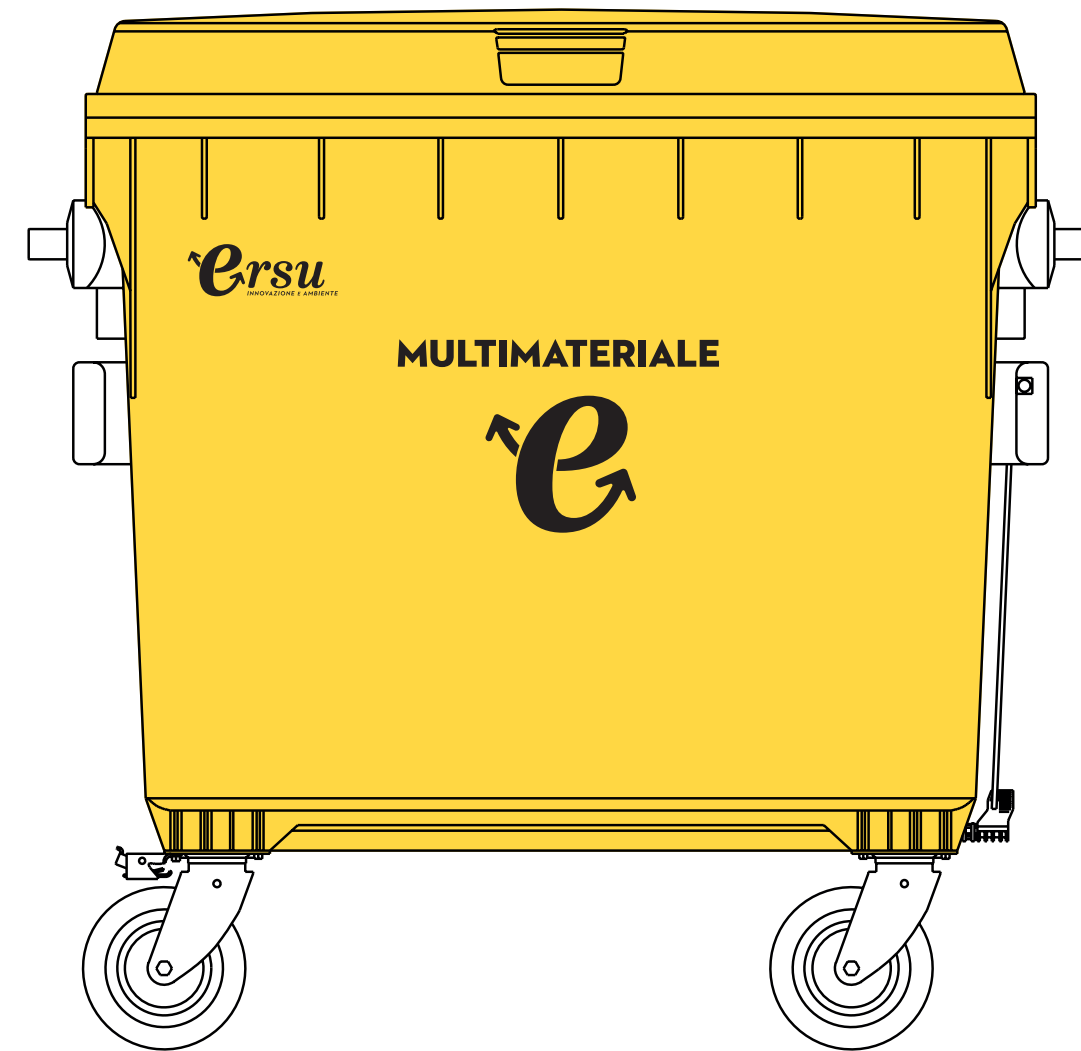

# CARTA

Colore Contenitore > RAL 5017  
Colore Stampa > Bianco\*

660 lt

1100 lt

\* Le stampe sono in proporzione con le dimensioni medie dei contenitori. Distanze e dimensioni definitive saranno calcolate in base al contenitore scelto

# MULTIMATERIALE

Colore Contenitore > RAL 1018  
Colore Stampa > Nero\*

660 lt

1100 lt

\* Le stampe sono in proporzione con le dimensioni medie dei contenitori. Distanze e dimensioni definitive saranno calcolate in base al contenitore scelto

# VETRO

Colore Bidone > RAL 6001  
Colore Stampa > Bianco

120 lt