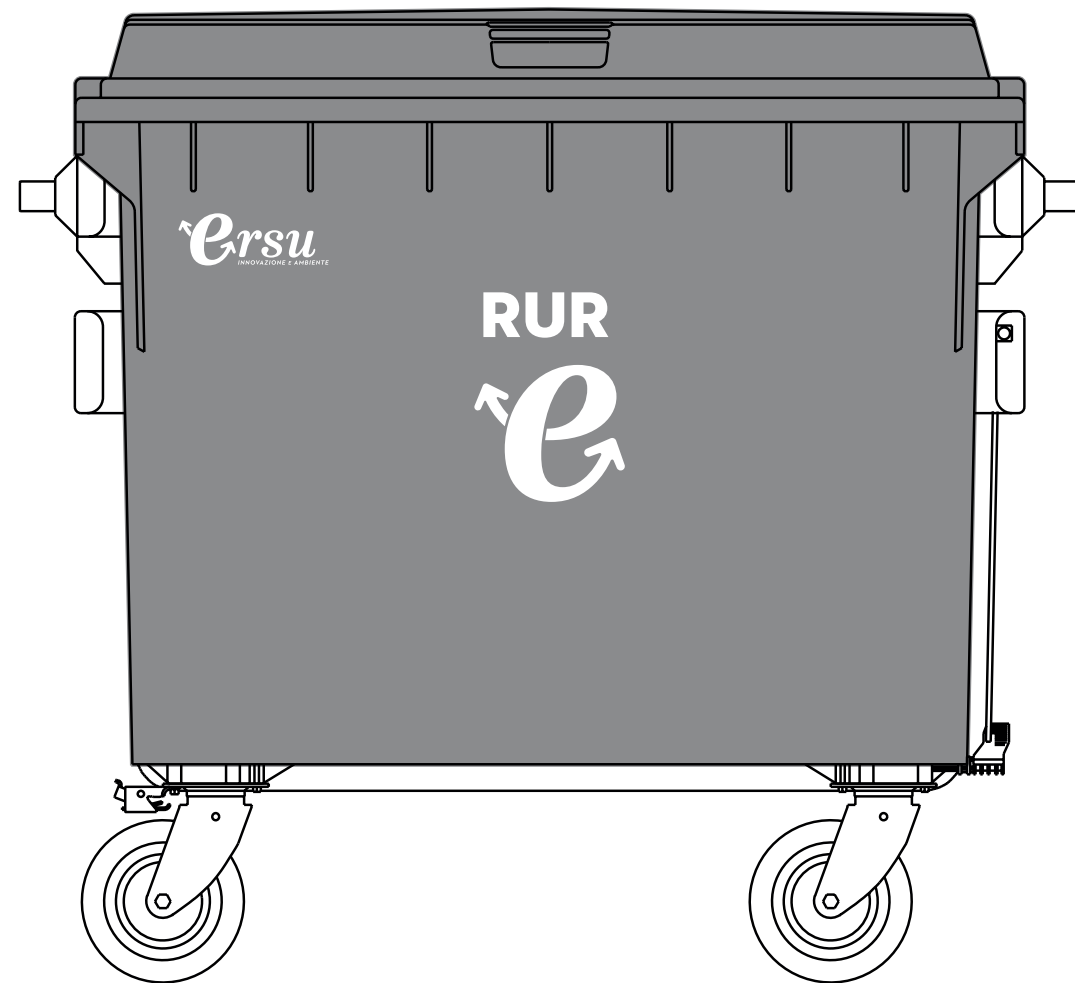

RUR

Colore Contenitore > RAL 7040

Colore Stampa > Bianco (o nero. Da valutare su campione)*

660 lt

1100 lt

* Le stampe sono in proporzione con le dimensioni medie dei contenitori. Distanze e dimensioni definitive saranno calcolate in base al contenitore scelto