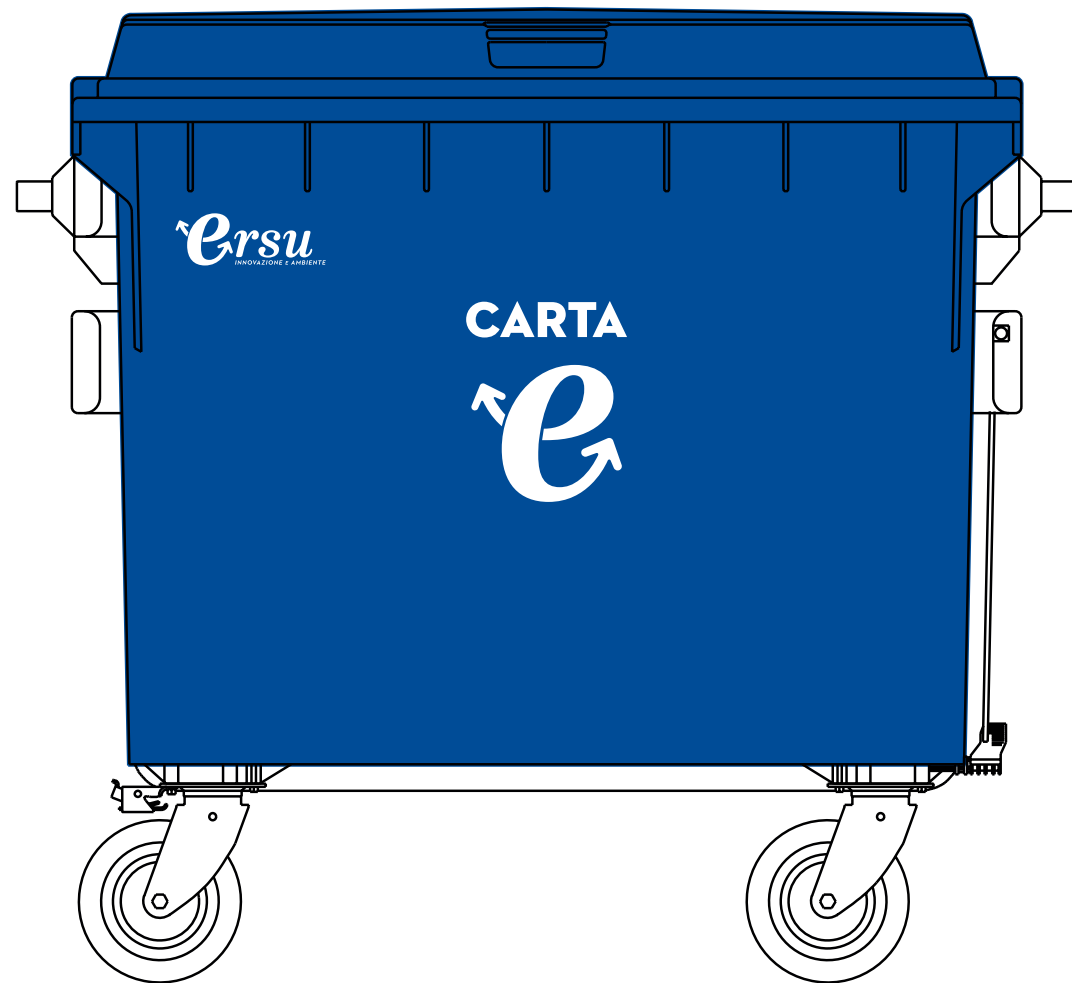

CARTA

Colore Contenitore > RAL 5017
Colore Stampa > Bianco*

660 lt