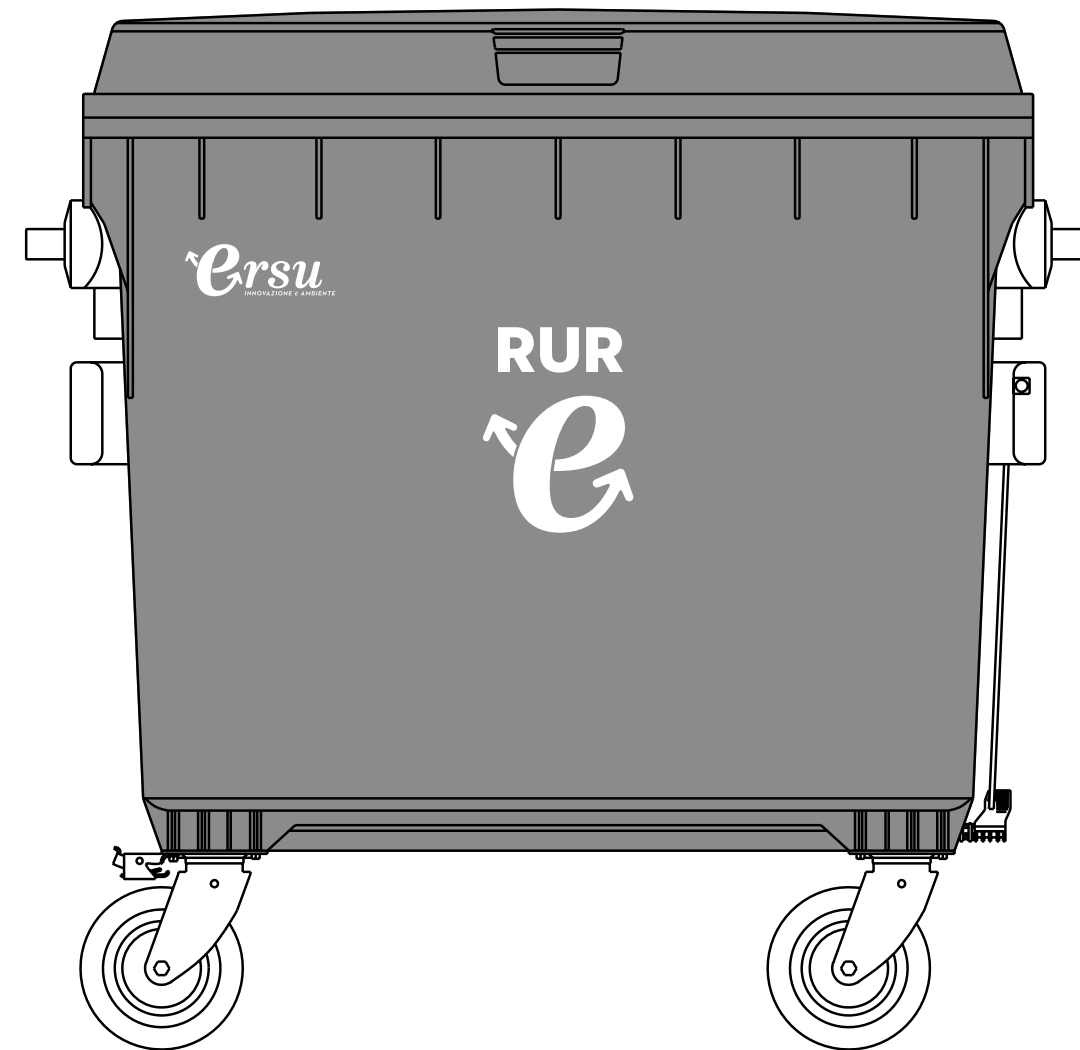

RUR

Colore Contenitore > RAL 7040

Colore Stampa > Bianco (o nero. Da valutare su campione)*

660 lt

1100 lt

* Le stampe sono in proporzione con le dimensioni medie dei contenitori. Distanze e dimensioni definitive saranno calcolate in base al contenitore scelto

MULTIMATERIALE

Colore Contenitore > RAL 1018

Colore Stampa > Nero*

660 lt

1100 lt

* Le stampe sono in proporzione con le dimensioni medie dei contenitori. Distanze e dimensioni definitive saranno calcolate in base al contenitore scelto