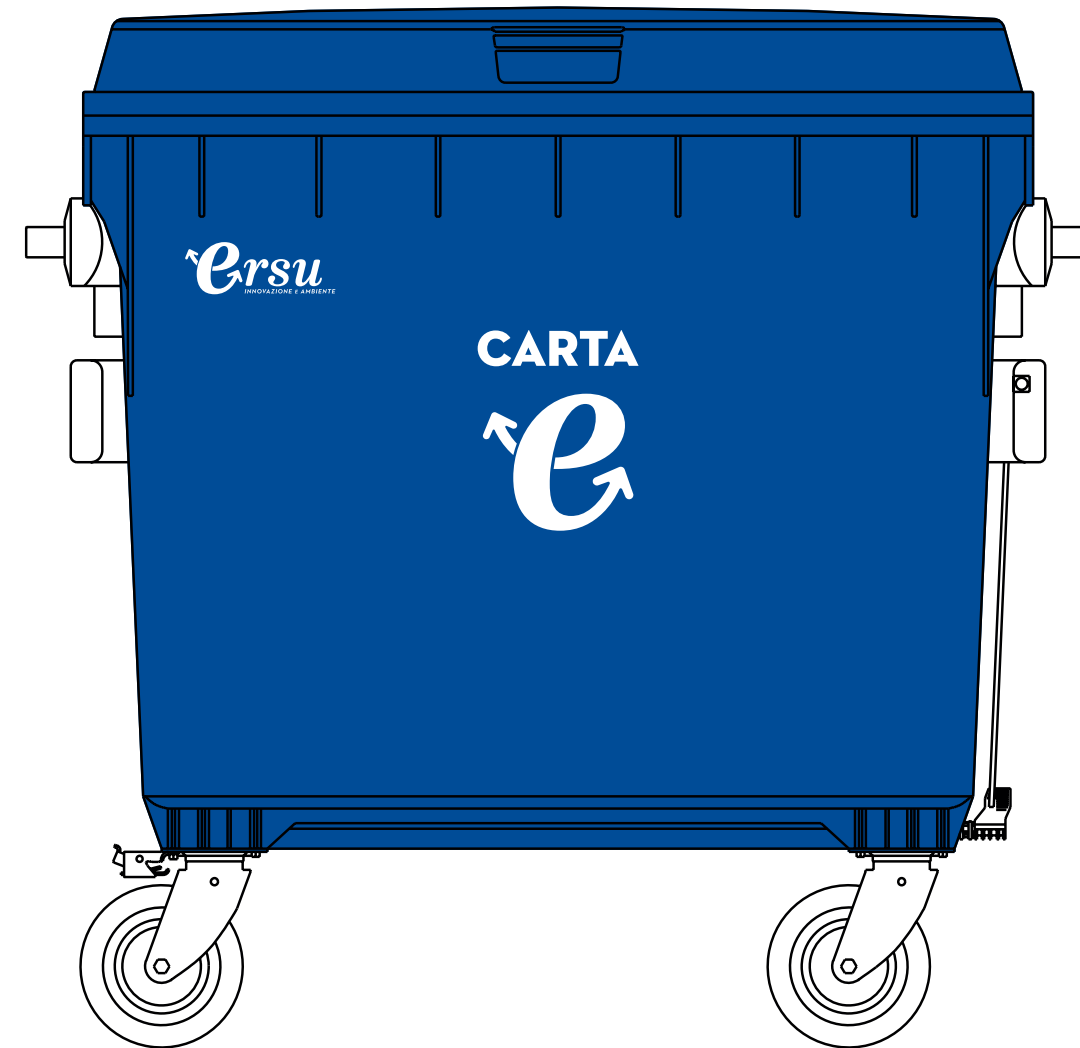

RUR

Colore Contenitore > RAL 7040

Colore Stampa > Bianco (o nero. Da valutare su campione)*

660 lt

1100 lt

* Le stampe sono in proporzione con le dimensioni medie dei contenitori. Distanze e dimensioni definitive saranno calcolate in base al contenitore scelto

MULTIMATERIALE

Colore Contenitore > RAL 1018

Colore Stampa > Nero*

660 lt

1100 lt

* Le stampe sono in proporzione con le dimensioni medie dei contenitori. Distanze e dimensioni definitive saranno calcolate in base al contenitore scelto

CARTA

Colore Contenitore > RAL 5017
Colore Stampa > Bianco*

660 lt

1100 lt

* Le stampe sono in proporzione con le dimensioni medie dei contenitori. Distanze e dimensioni definitive saranno calcolate in base al contenitore scelto

ORGANICO

Colore Contenitore > RAL 8025
Colore Stampa > Bianco*

120 lt

240 lt

* Le stampe sono in proporzione con le dimensioni medie dei contenitori carrellati. Distanze e dimensioni definitive saranno calcolate in base al contenitore scelto