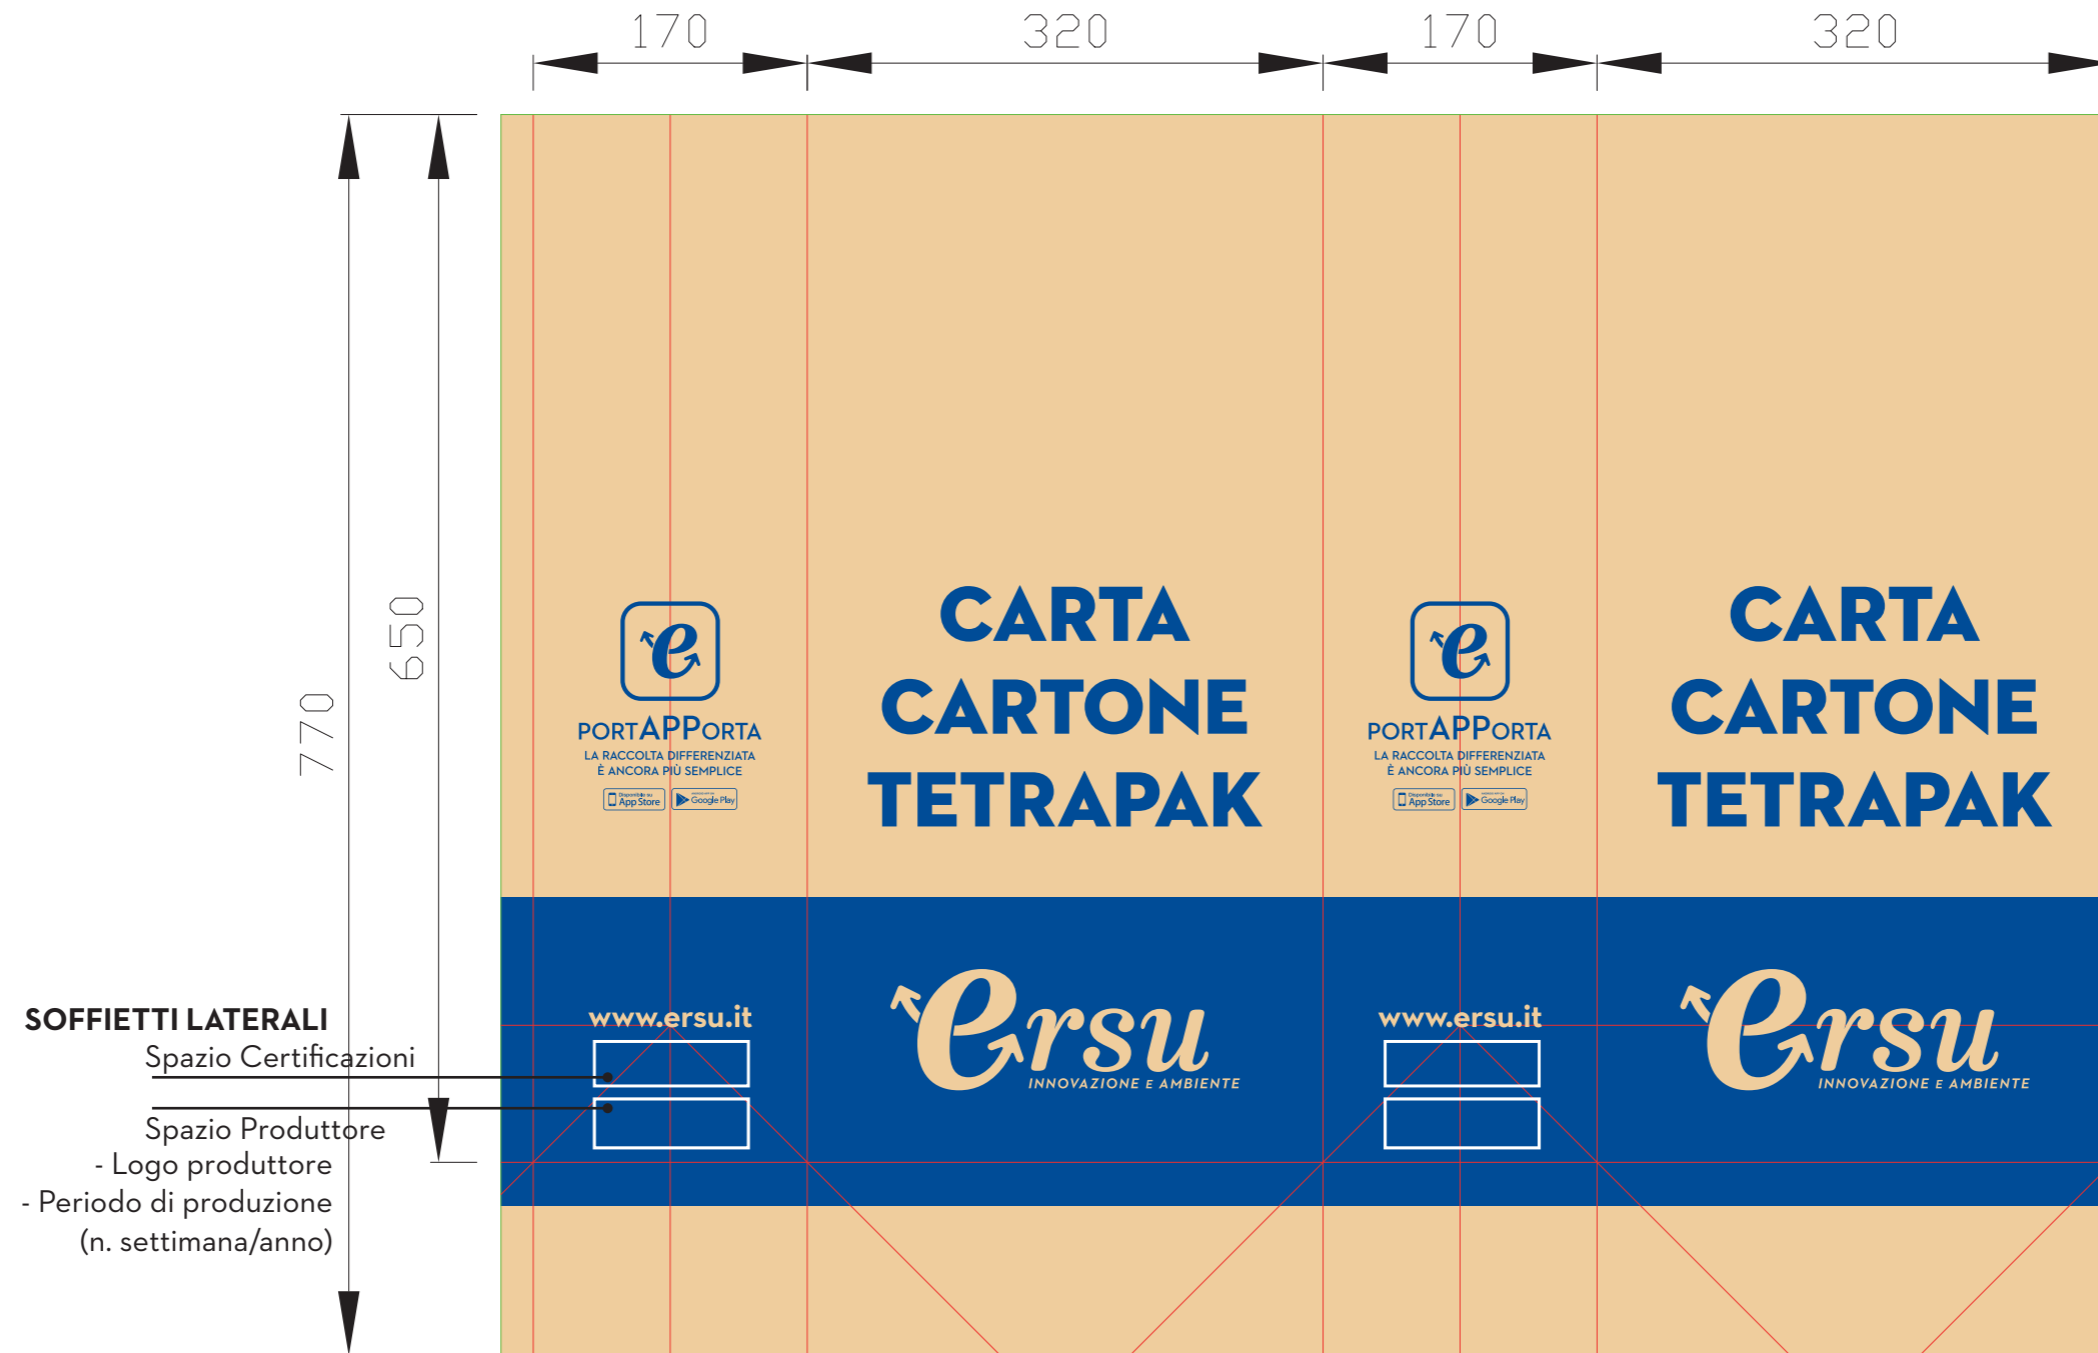

ALLEGATO

4

PROGETTI DI STAMPA

Formato > 32+17x65+77 cm
 Colore Stampa > Pantone 2945C
 Colore Carta > Avana

Formato > 60 x 80 cm
Colore Stampa > Pantone 2945C
Colore Carta > Avana

SOFFIETTI LATERALI
Spazio Certificazioni
Spazio Produttore
- Logo produttore
- Periodo di produzione
(n. settimana/anno)

F.to 60 x 80

Scala 1 : 5

Formato > 70 x 105 cm
 Colore Stampa > Pantone 7518C
 Colore Carta > Avana

N° 1 colore:
 Pantone7518C

**METTI IN QUESTO SACCO
 I TUOI SCARTI DI:**

- Resti di frutta, ortaggi e verdure
- Carne e pesce a piccoli pezzi
- Gusci d'uova e piccoli ossi
- Alimenti deteriorati
- Fondi di caffè o tea
- Pane, pasta e riso
- Fazzoletti e tovaglioli di carta
- Piccole lettiere non sintetiche per animali domestici con escrementi
- Ceneri spente di caminetti

F.to 70 x 105 F18

Scala 1 : 6