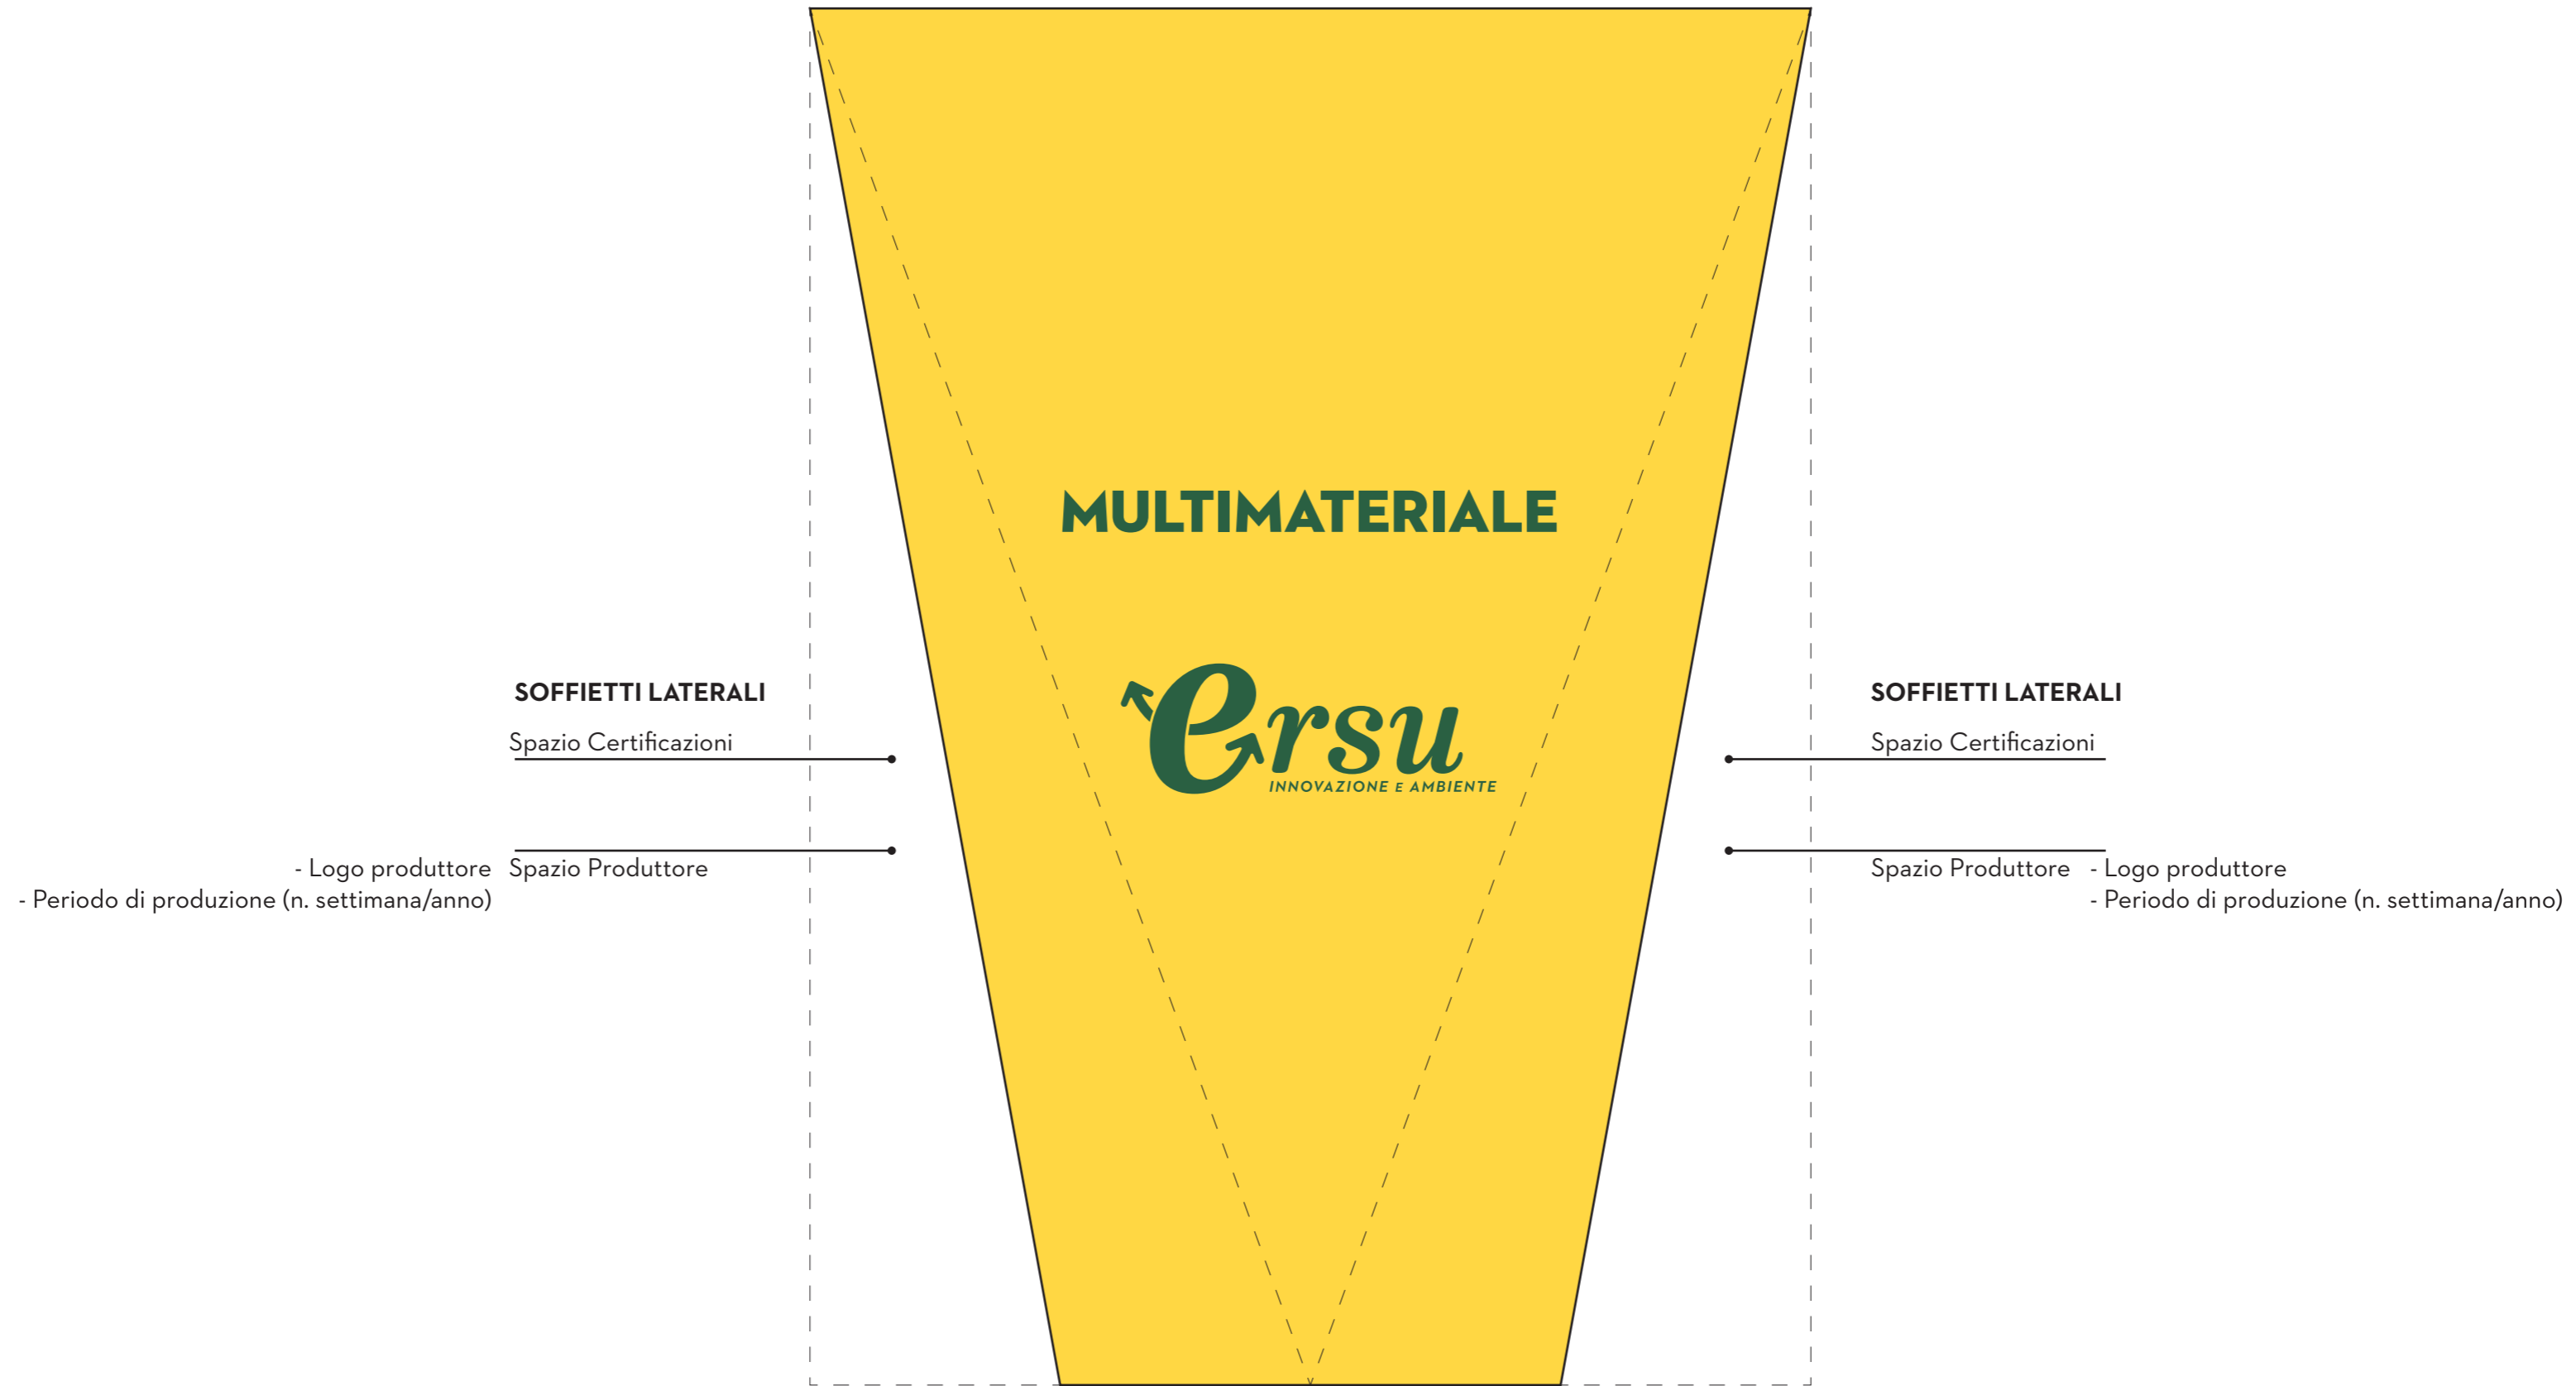

Formato > 60 x 65 cm
Colore Stampa > Pantone 7734 C
Colore Sacco > Trasparente

Formato > 80 x 110 cm
Colore Stampa > Pantone 7734 C
Colore Sacco > RAL 1018

Formato > 80 x 110 cm
Colore Stampa > Pantone 7734 C
Colore Sacco > Trasparente

Formato > 70 x 90 cm
Colore Stampa > Pantone 7734 C
Colore Sacco > RAL6018

Formato > 70 x 90 cm
Colore Stampa > Pantone 7734 C
Colore Sacco > RAL 1018

Formato > 70 x 90 cm
Colore Stampa > Pantone 7734 C
Colore Sacco > RAL 4008